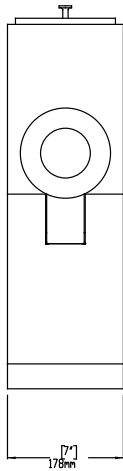

Zepředu

Elektro

Napětí:

600657 (E835B) 220-240 V/1N ph/50/60 Hz

Příkon max:

1.8 kW

Hlavní informace

Vnější rozměry, Šířka	178 mm
Vnější rozměry, Hloubka	381 mm
Vnější rozměry, Výška	559 mm
Netto váha:	18 kg
Přepravní váha:	ISO 9001; ISO 14001 kg
Přepravní výška:	699 mm
Přepravní šířka:	318 mm
Přepravní hloubka:	470 mm
Přepravní objem:	0.1 m³

Zařízení pro přípravu kávy
Mlýnek na kávu, jednoporcový, se zásobníkem 0,7 kg, černý

Společnost si vyhrazuje právo provádět změny v produktech bez předchozího upozornění. Všechny informace byly správné v době tisku.